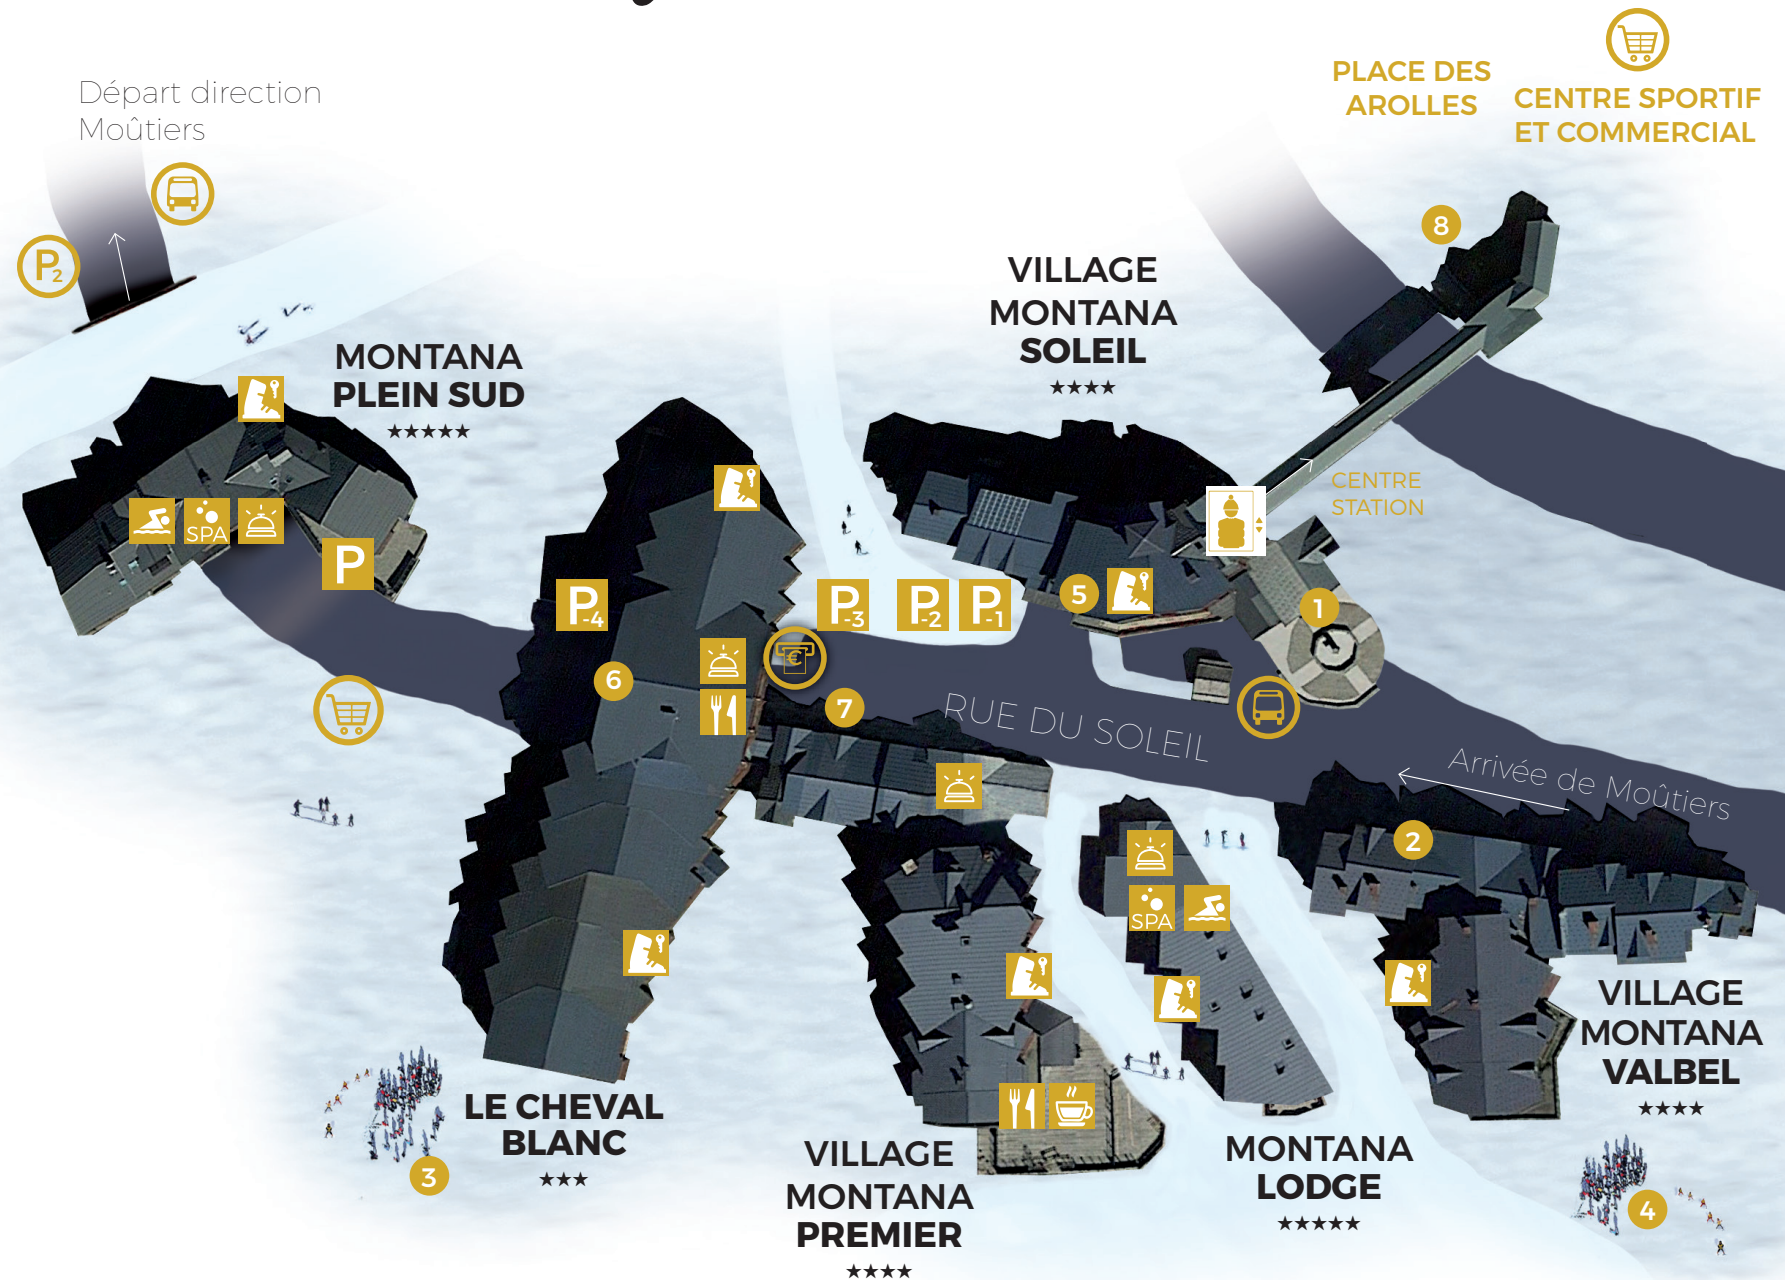

Ascenseur public, accès centre
Public elevator, centre station

1 Centre médical
Medical centre

2 Boulangerie
Sucré-salé Bakery

3 Prosneige
Jardin d'enfants / École de ski
Kindergarden / Ski school

4 ESF
Jardin d'enfants / Garderie
Kindergarden / Nursery

5 Go Sport Montagne Maverick
Magasin / Location ski
Ski shop / Rental equipment

6 Intersport
Magasin / Location ski
Ski shop / Rental equipment

7 Caisse remontées mécaniques
Ski pass ticket office

8 Départ/Arrivée Bus Moûtiers
Departure/Arrival

MONTANA PLEIN SUD
★★★★★

VILLAGE MONTANA SOLEIL
★★★★

LE CHEVAL BLANC
★★★

VILLAGE MONTANA PREMIER
★★★★

MONTANA LODGE
★★★★★

VILLAGE MONTANA VALBEL
★★★★

RUE DU SOLEIL

Arrivée de Moûtiers

1 Centre médical
Medical centre

2 Boulangerie
Sucré-salé Bakery

3 Prosneige
Jardin d'enfants / École de ski
Kindergarden / Ski school

4 ESF
Jardin d'enfants / Garderie
Kindergarden / Nursery

5 Go Sport Montagne Maverick
Magasin / Location ski
Ski shop / Rental equipment